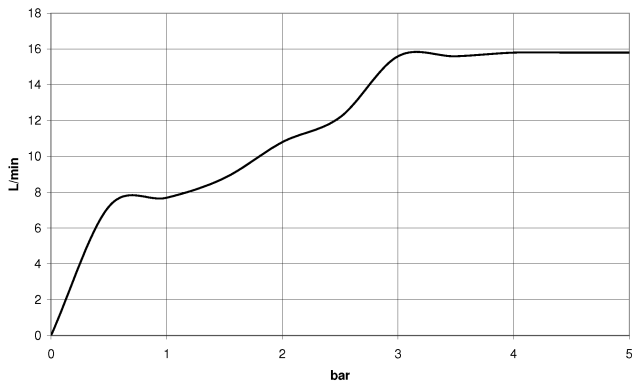

**Gruppo doccetta con flessibile con supporto doccia integrato - Champagne
(Oro 22k)**

TARA

27 802 660

Compatibile con: TARA, VAIA, META

- COMPACT RAIN, portata max. 15 l/min (a 3 bar)
- con sistema anticalcare
- uscita doccetta 3/8"
- Flessibile doccetta in metallo 1250mm con protezione antitorsione integrata
- rosetta Ø 60 mm
- ingresso 1/2"

27 802 660

Prodotti complementari

raccordo angolare ad incasso - 35 085 970 90

- Profondità d'incasso max. 163 mm
- profondità d'incasso min. 90 mm

27 802 660
mm [inches]

Diagramma di portata

Certificati

LGA_29985.