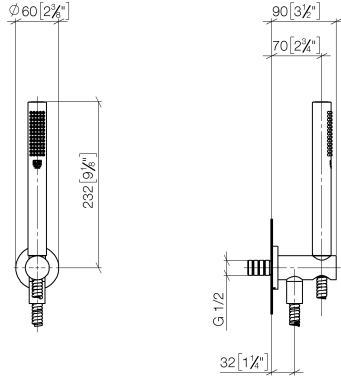

**Gruppo doccetta con flessibile con supporto doccia integrato - Champagne
(Oro 22k)**

TARA

27 802 660

Compatibile con: TARA, VAIA, META

- COMPACT RAIN, portata max. 15 l/min (a 3 bar)
- con sistema anticalcare
- uscita doccetta 3/8"
- Flessibile doccetta in metallo 1250mm con protezione antitorsione integrata
- rosetta Ø 60 mm
- ingresso 1/2"

27 802 660

Prodotti complementari

raccordo angolare ad incasso - 35 085 970 90

- Profondità d'incasso max. 163 mm
- profondità d'incasso min. 90 mm

27 802 660
mm [inches]

Diagramma di portata

Certificati

LGA_29985.